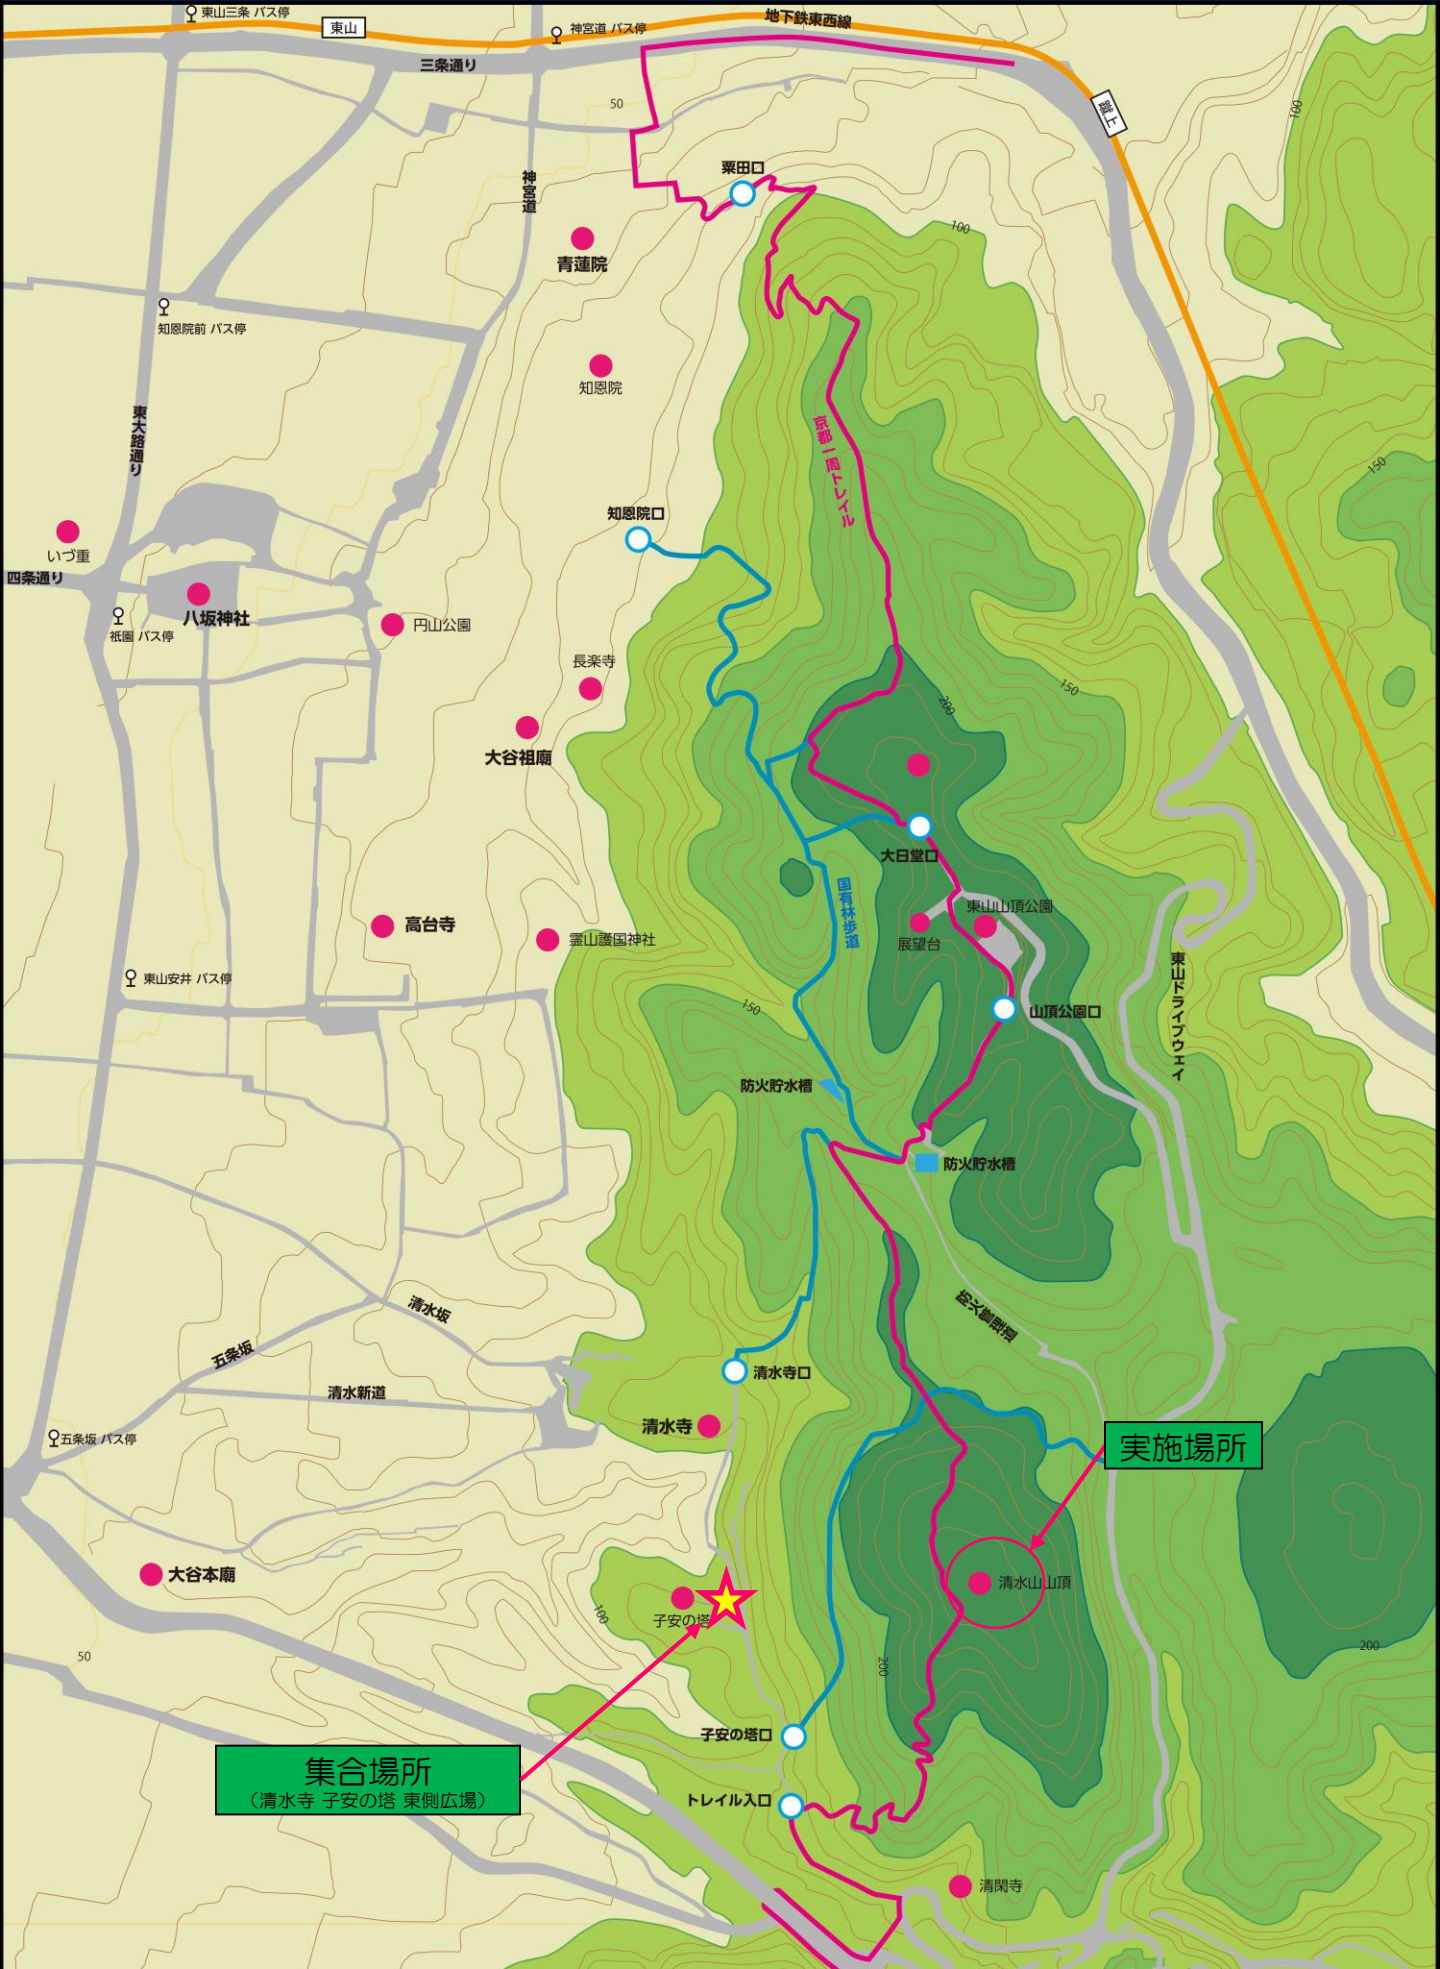

清水山の森のお手入れ 実施位置図

集合場所
(清水寺 子安の塔 東側広場)

実施場所