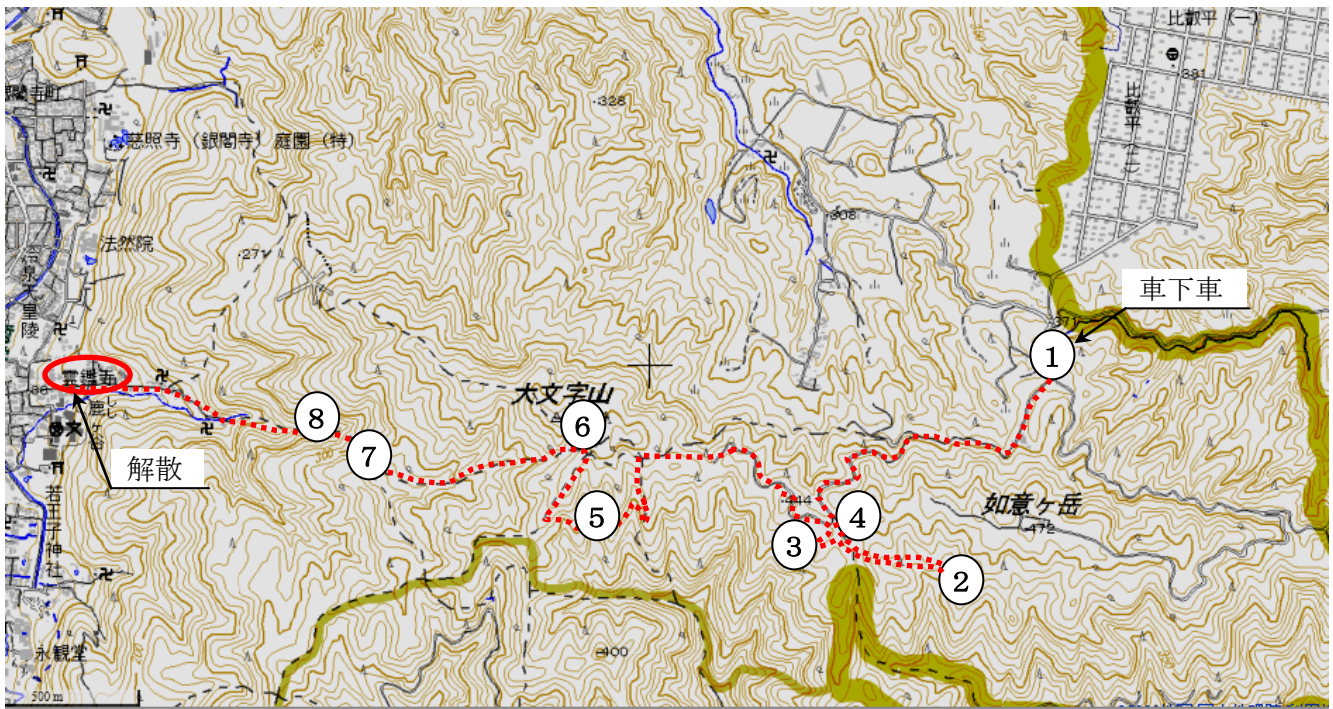

<視察場所 概要図>

- ①池ノ谷地蔵 ～ ②如意寺本堂跡 ～ ③深禅院跡 ～ ④如意寺赤龍社跡（現：雨神社） ～ ⑤大慈院・西方院跡 ～ ⑥如意ヶ嶽城跡 ～ ⑦如意寺熊野三所・寶巖院跡 ～ ⑧楼門ノ滝 ～ 霊鑑寺（解散）