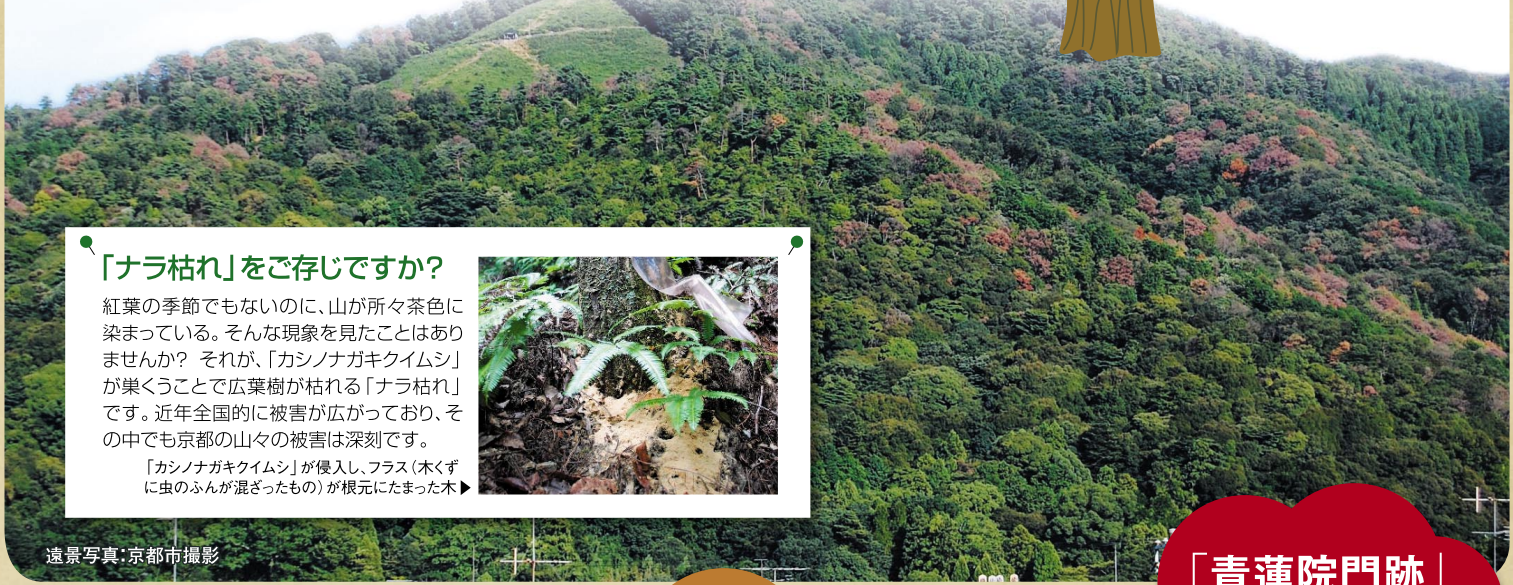

京都の森を守ろう

薪まき割りわ大作戦
& ウォーク

今、京都の山で「ナラ枯れ」の被害が広がっています。
枯れた木の薪割りを体験することで、森を守る活動に参加してみませんか？
当日は、森林インストラクターと森の中を歩いたり、人気名所「青蓮院門跡」、
「清水寺」を拝観したり。豚汁のふるまいもあります。
美しい京の山を歩いて、豊かな森林の未来へと思いをはせてみてください。

「ナラ枯れ」をご存じですか？

紅葉の季節でもないのに、山が所々茶色に染まっている。そんな現象を見たことはありませんか？それが、「カシノナガキイムシ」が巣くうことで広葉樹が枯れる「ナラ枯れ」です。近年全国的に被害が広がっており、その中でも京都の山々の被害は深刻です。

「カシノナガキイムシ」が侵入し、フラス(木くず)に虫のふんが混ざったものが根元にたまった木

遠景写真：京都市撮影

2012年 **12月8日 土**

参加賞も
ご用意して
います！

※小雨・小雪決行【荒天時は12月9日(日)に順延】

午前9時 青蓮院門跡北隣「あおくすの庭」集合
(受付:午前8時半から)
午後2時15分頃から清水寺到着後、順次解散

実施場所
ルート

京都市東山周辺と高台寺山国有林
あおくすの庭集合 ▶ 青蓮院門跡拝観 ▶ 東山山頂公園 ▶
薪割り作業 ▶ 昼食 ▶ 清水寺到着 ▶ 解散 ▶ 清水寺自由拝観